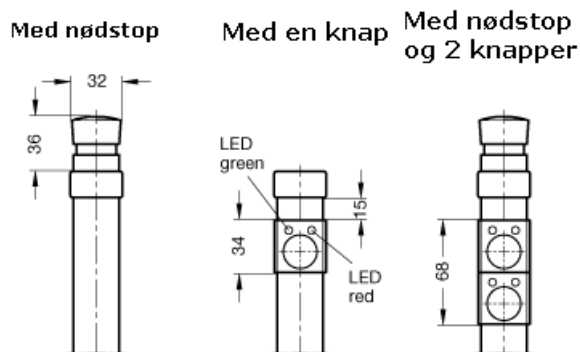

Varenummer: 201022030022
 Beskrivelse: E+G Rørgreb med kontakter
 GN 331-300-SW-T2-2

Mål

b1 = 27
 b2 = 17
 d = M 8
 h1 = 51
 h2 = 68
 l = 300
 t = 15