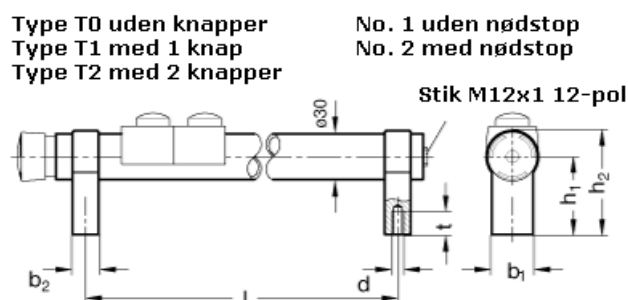

Varenummer: 201022030022
 Beskrivelse: E+G Rørgreb med kontakter
 GN 331-300-SW-T2-2

Mål

b1 = 27
 b2 = 17
 d = M 8
 h1 = 51
 h2 = 68
 l = 300
 t = 15